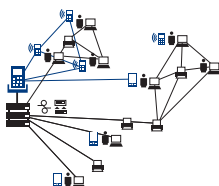

Sauvegarde des données

Pièces et réparation

Systèmes clé en main

Windows / Linux / Mac

Service d'urgence 24h

Téléphonie IP

Service d'infographie

Pour plus d'informations contactez nos représentants au 514 938 0111